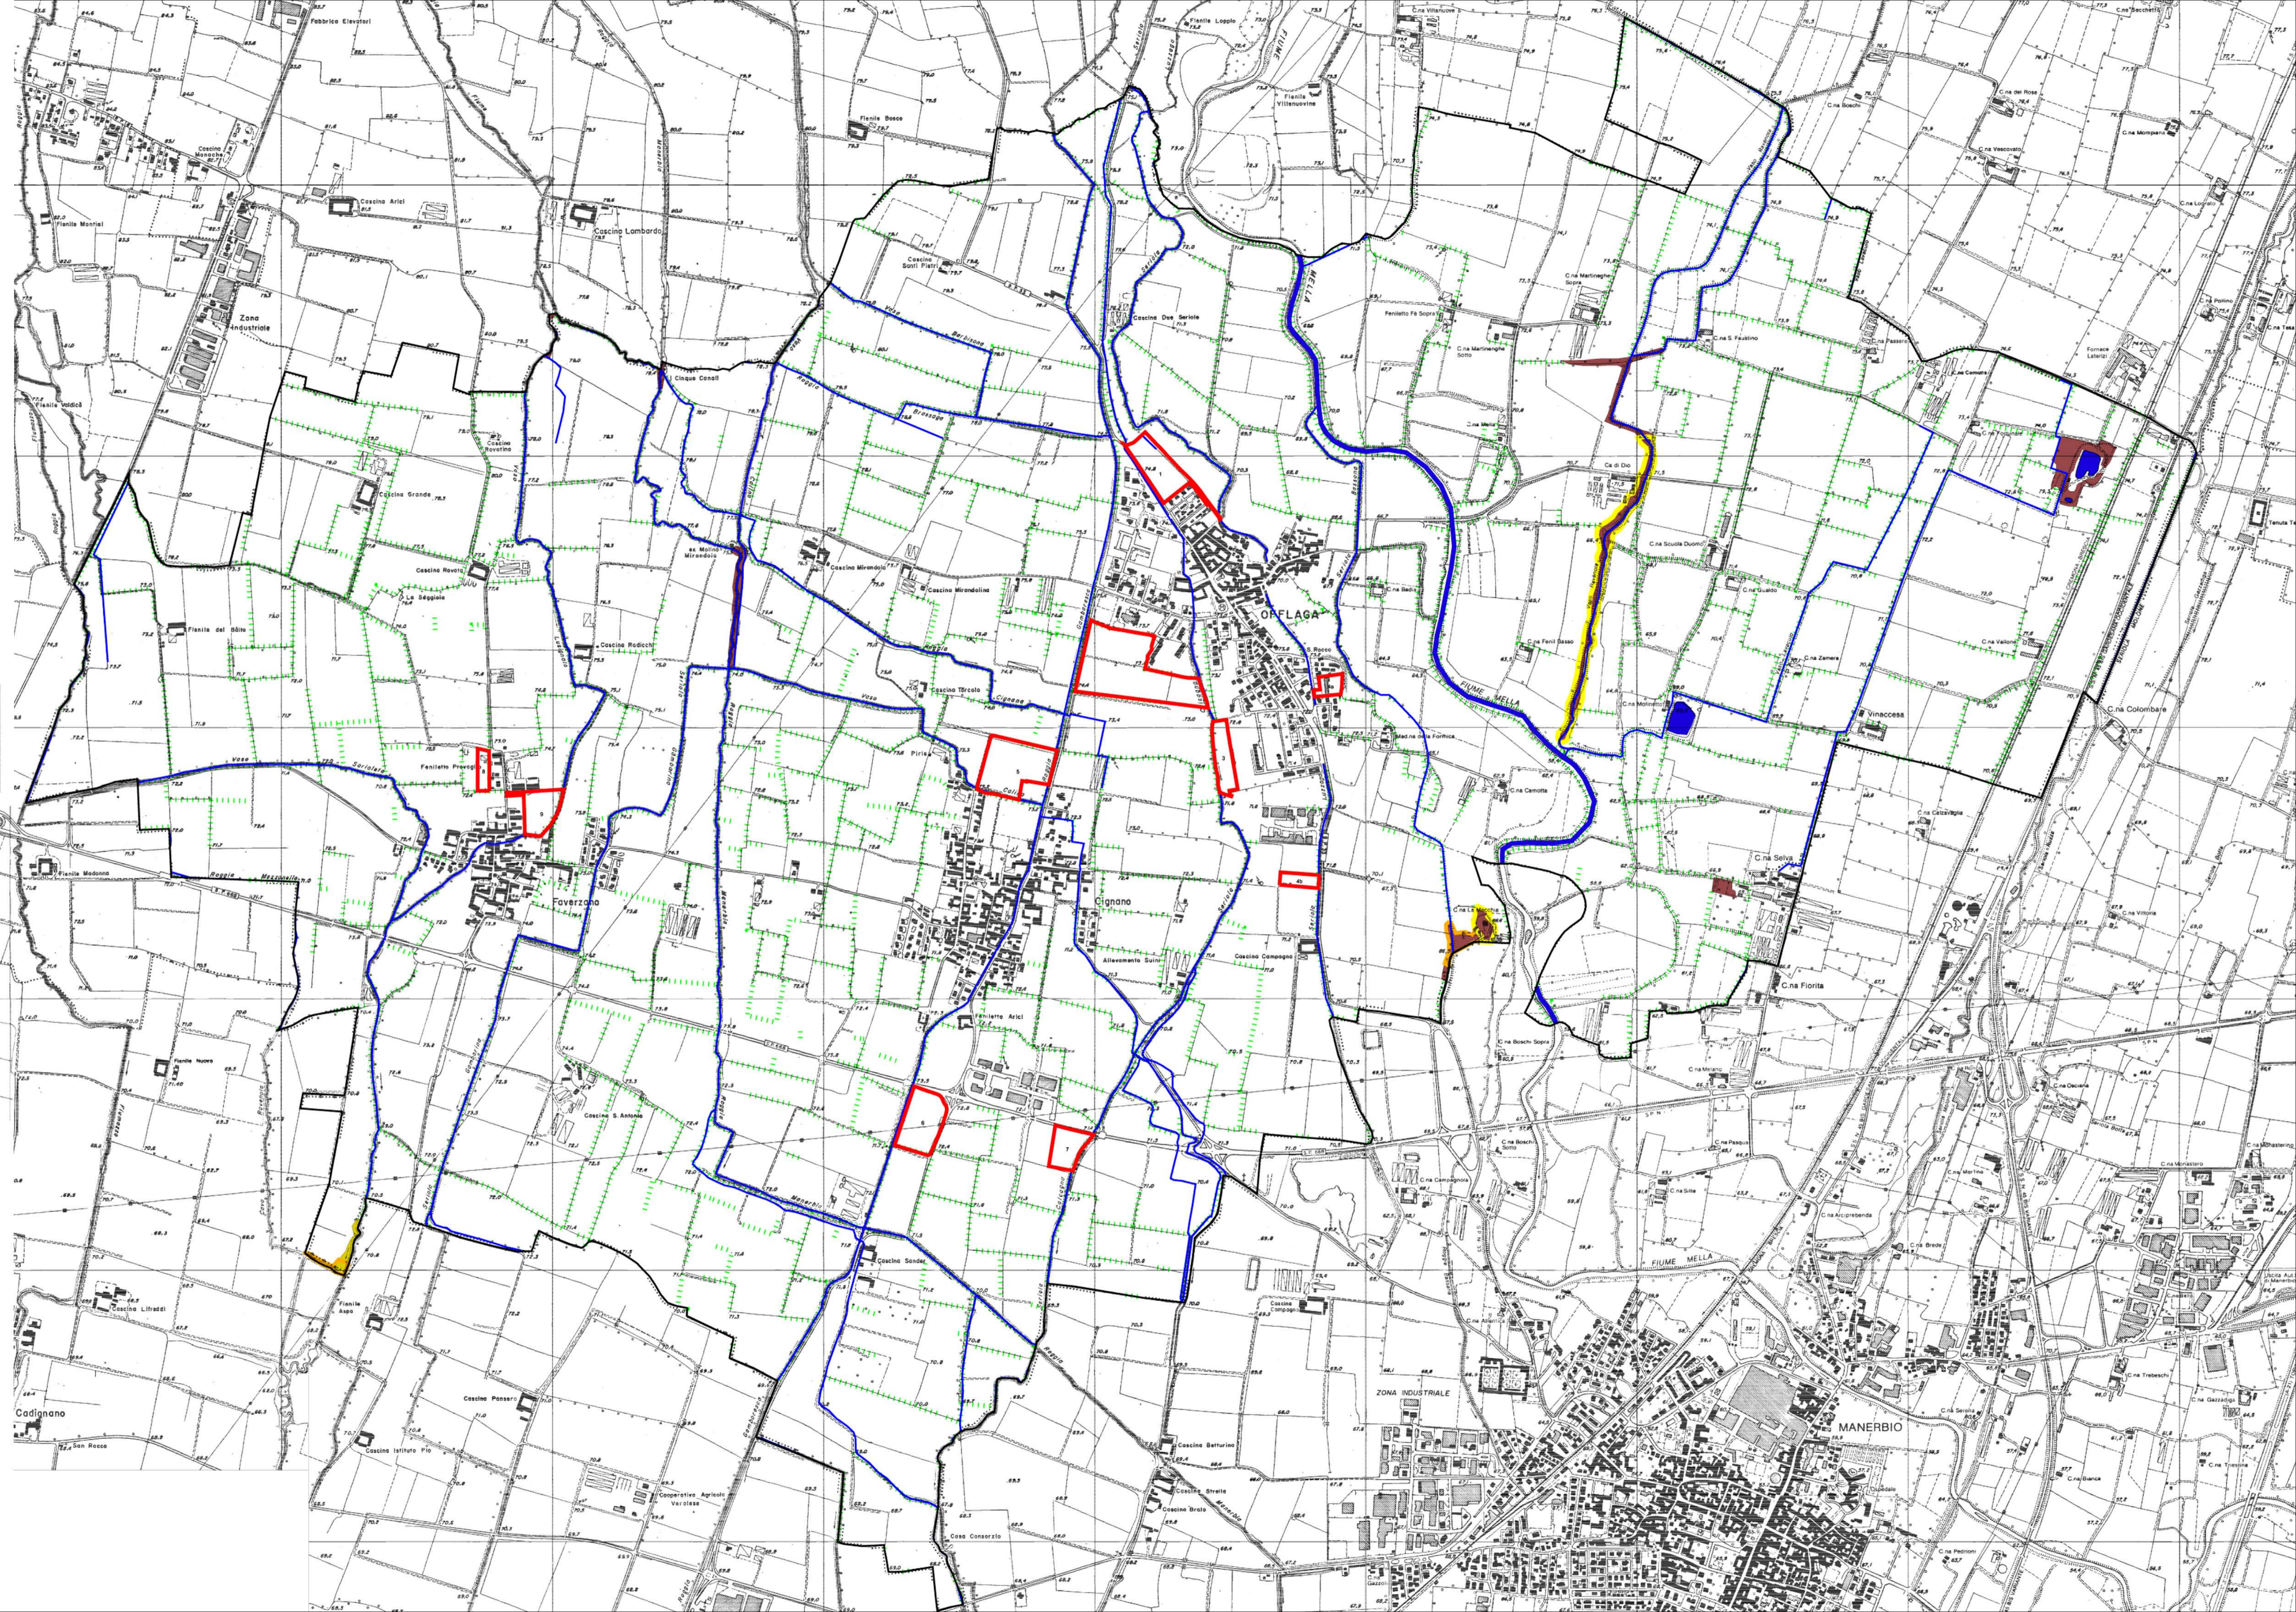

PIANO DI GOVERNO DEL TERRITORIO
ai sensi della Legge Regionale 11 marzo 2005, n° 12

DOCUMENTO DI PIANO

P.1b.1e - Superfici boschive ed elementi vegetazionali minori
Scala 1: 10.000
2010

Adottato con delibera del C.C. n° del

Il Sindaco
dott. Giuseppe Ferdinando Moretti

Approvato con delibera del C.C. n° del

Il Responsabile Unico del Procedimento
geom. Romano Girelli

Pubblicato sul B.U.R.L. n°

Il Segretario
dott. Domenico Siciliano

PROGETTISTI
Arch. Pippo Cantarelli, Arch. Nicola Cantarelli

AEGIS
CANTARELLI & PARTNERS

COLLABORATORI

Ing. Elisa Brolli
Arch. Lu. Alessandra Camavò
Ing. Paolo Volpini

CONSULENTI

Legenda

1. Tipologie forestali
2. Formazioni planiziali
   - Formazioni planiziali a buona naturalità
   - Boschi non trasformabili
   - Boschi trasformabili per pubblica utilità

Piano d'indirizzo forestale della Provincia di Brescia

Filari e ripe boscate

Dusaf - anno 2007

Ambiti di trasformazione

Rete idrica