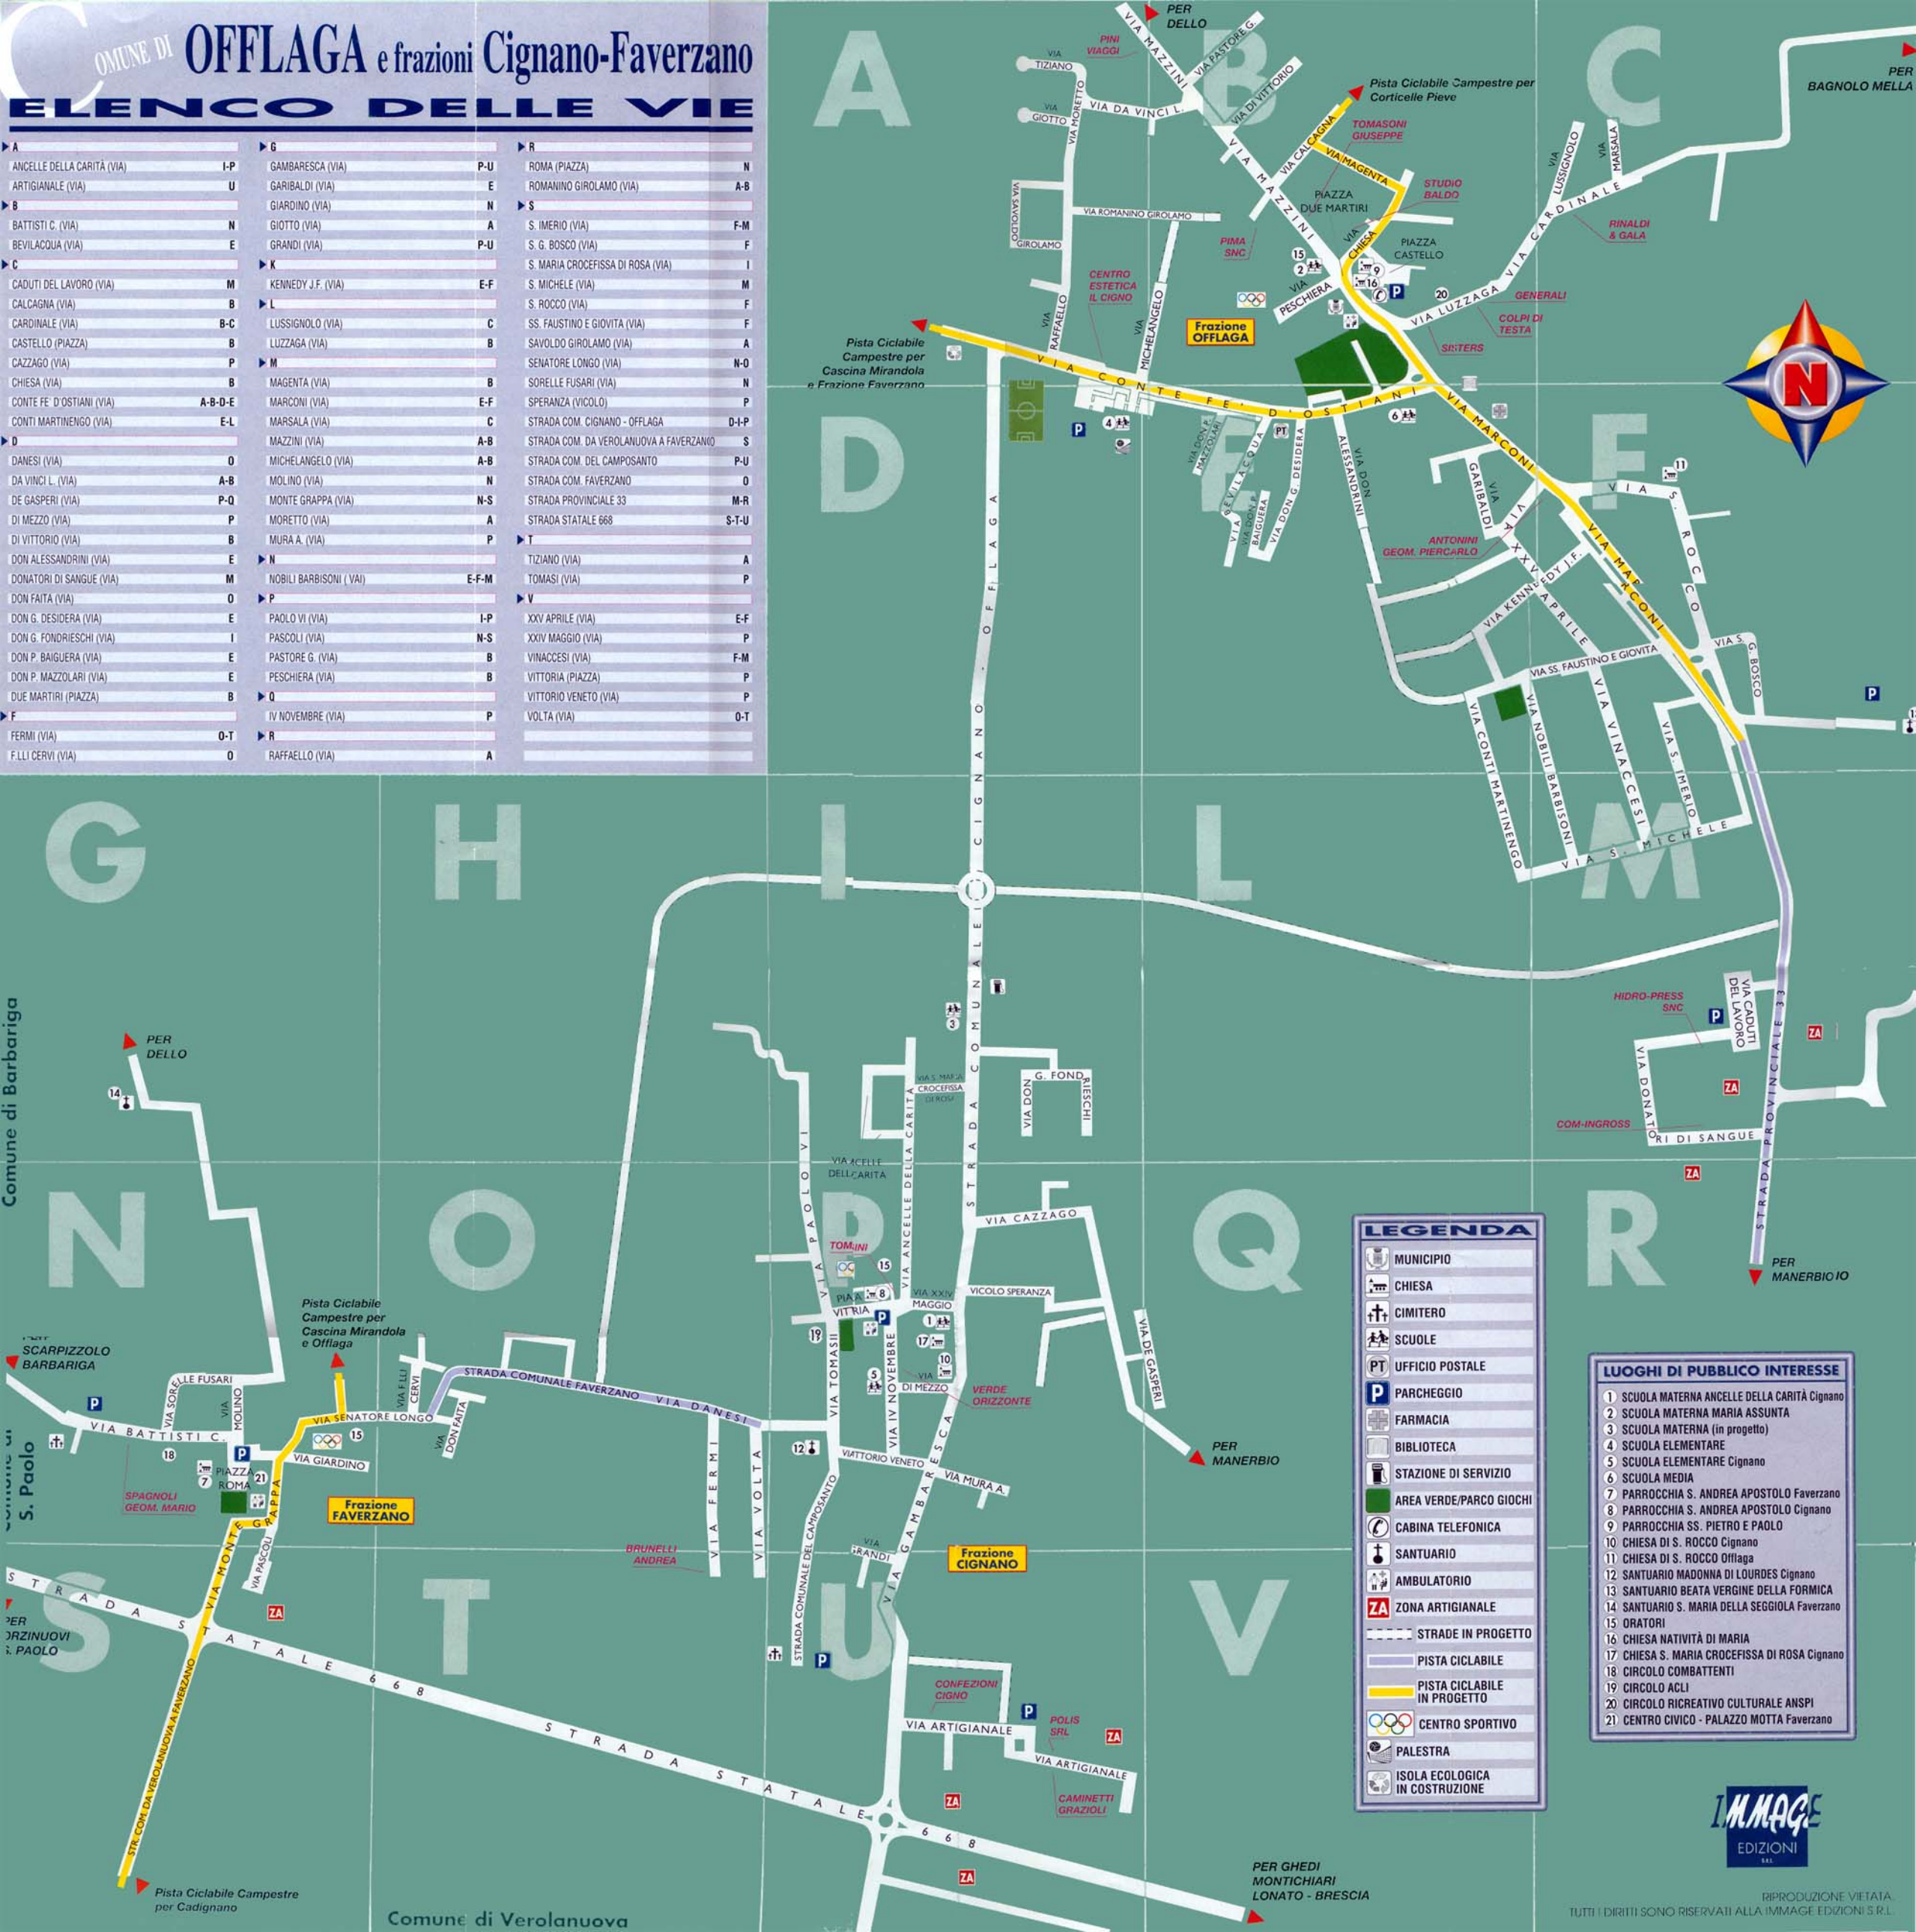

COMUNE DI OFFLAGA e frazioni Cignano-Faverzano

ELENCO DELLE VIE

A	G	R	N
ANCELLE DELLA CARITÀ (VIA)	GAMBARESCA (VIA)	ROMA (PIAZZA)	
ARTIGIANALE (VIA)	GARIBALDI (VIA)	ROMANINO GIROLAMO (VIA)	A-B
B	GIARDINO (VIA)	S	
BATTISTI C. (VIA)	GIOTTO (VIA)	S. IMERIO (VIA)	F-M
BEVILACQUA (VIA)	GRANDI (VIA)	S. G. BOSCO (VIA)	F
C	K	S. MARIA CROCEFISSA DI ROSA (VIA)	I
CADUTI DEL LAVORO (VIA)	KENNEDY J.F. (VIA)	S. MICHELE (VIA)	M
CALCAGNA (VIA)	L	S. ROCCO (VIA)	F
CARDINALE (VIA)	LUSSIGNOLO (VIA)	SS. FAUSTINO E GIOVITA (VIA)	F
CASTELLO (PIAZZA)	LUZZAGA (VIA)	SAVOLDO GIROLAMO (VIA)	A
CAZZAGO (VIA)	M	SENATORE LONGO (VIA)	N-O
CHIESA (VIA)	MAGENTA (VIA)	SORELLE FUSARI (VIA)	N
CONTE FE' D'OSTIANI (VIA)	MARCONI (VIA)	SPERANZA (VICOLO)	P
CONTI MARTINEGO (VIA)	MARSALA (VIA)	STRADA COM. CIGNANO - OFFLAGA	D-I-P
D	MAZZINI (VIA)	STRADA COM. DA VEROLANUOVA A FAVERZANO	S
DANESI (VIA)	MICHELANGELO (VIA)	STRADA COM. DEL CAMPOSANTO	P-U
DA VINCI L. (VIA)	MOLINO (VIA)	STRADA COM. FAVERZANO	O
DE GASPERI (VIA)	MONTE GRAPPA (VIA)	STRADA PROVINCIALE 33	M-R
DI MEZZO (VIA)	MORETTO (VIA)	STRADA STATALE 668	S-T-U
DI VITTORIO (VIA)	MURA A. (VIA)	T	
DON ALESSANDRINI (VIA)	N	TIZIANO (VIA)	A
DONATORI DI SANGUE (VIA)	NOBILI BARBISONI (VIA)	TOMASI (VIA)	P
DON FAITA (VIA)	P	V	
DON G. DESIDERA (VIA)	PAOLO VI (VIA)	XXV APRILE (VIA)	E-F
DON G. FONDRIESCHI (VIA)	PASCOLI (VIA)	XXIV MAGGIO (VIA)	P
DON P. BAIGUERA (VIA)	PASTORE G. (VIA)	VINACCESI (VIA)	F-M
DON P. MAZZOLARI (VIA)	PESCHIERA (VIA)	VITTORIA (PIAZZA)	P
DUE MARTIRI (PIAZZA)	Q	VITTORIO VENETO (VIA)	P
F	IV NOVEMBRE (VIA)	VOLTA (VIA)	O-T
FERMI (VIA)	R		
F.LLI CERVI (VIA)	RAFFAELLO (VIA)		